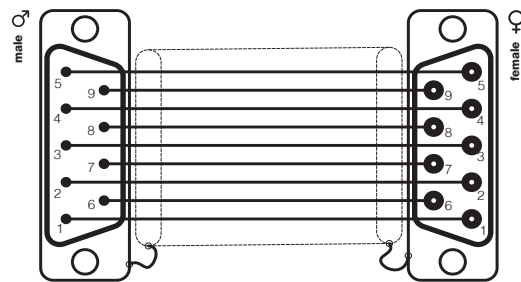

Bus Feeder Cable

BFC 328-2163

Bus Feeder Cable (2.0m)

Einspeisekabel für digitale Kommunikation von PCU
Beidseitig mit Schrauben

*Junction cable PCU/red-y
Fixing screws on both sides*

Schaltbild/Circuit diagram