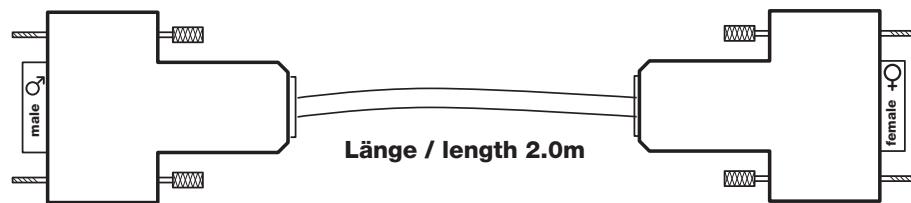

Bus Feeder Cable

BFC 328-2163

Bus Feeder Cable (2.0m)

Einspeisekabel für digitale Kommunikation von PCU
Beidseitig mit Schrauben

*Junction cable PCU/red-y
Fixing screws on both sides*

Schaltbild/Circuit diagram

Signalfluss/Signal flow