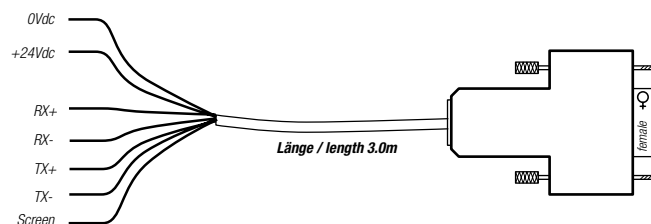

PDC 328-2165

Power Digital Cable (3.0m)

Lose Enden für digitalen Betrieb Messer/Regler
 Aderenden abisoliert, mit Aderendhülsen
 PVC-Kabel, grau 3m, 6x0.25mm², abgeschirmt
 Abmantelung 10cm

Loose ends: For digital operation of meter or controller

9-pol, SUB-D, female / Sub D plug, 9 pole, female

2	0Vdc	braun / brown
3	+24Vdc	weiss / white
6	Tx+	grün / green
7	Tx-	gelb / yellow
8	Rx-	grau / grey
9	Rx+	pink / pink
	Screen	Violett / violet