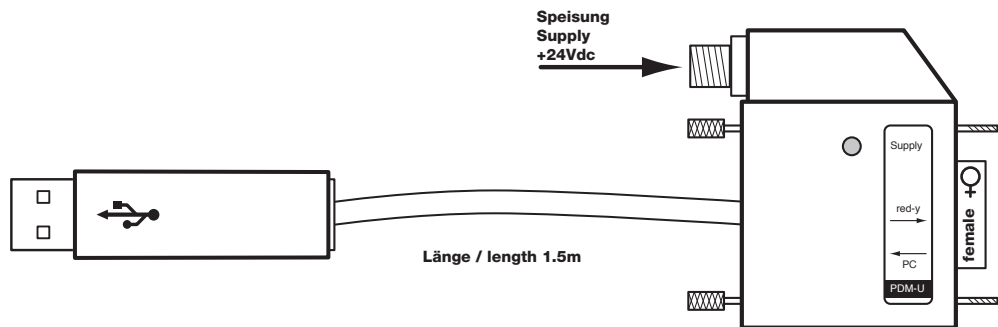

Power Digital Module

PDM-U 328-2180 Power Digital Module USB (1.5m)

Digitales Kommunikationskabel PC/red-y mit galvanischer Trennung
 Aktive Pegelwandlung USB/RS485
 Speisung mit Netzteil PSD

*Communication cable PC/red-y galvanically separated
 Active level converter USB/RS485
 Powered by power supply PSD*

Schaltbild/Circuit diagram

Signalfluss/Signal flow